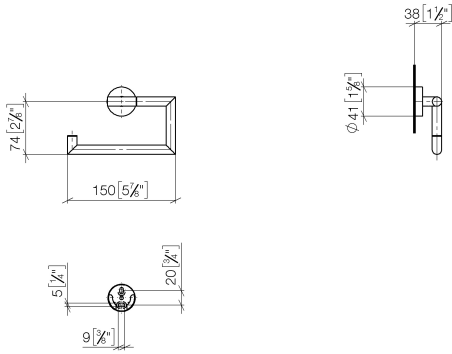

## EDITION PRO Papierrollenhalter ohne Deckel - Chrom

---

83 500 626

- Breite 150 mm
- Höhe 95 mm
- Rosette Ø 41 mm
- Ausladung 38 mm

	Chrom	83 500 626-00
	Schwarz matt	83 500 626-33
	Chrom gebürstet	83 500 626-93

## EDITION PRO Papierrollenhalter ohne Deckel - Chrom

83 500 626

mm [inches]

**EDITION PRO Papierrollenhalter ohne Deckel - Chrom**

83 500 626

Ersatzteile für die  
anderen  
Oberflächenvarianten  
finden Sie hier:  
Schwarz matt

**Ersatzteilstückliste**

Nr.	Artikelnummer	Benennung	Verbaumenge	Lieferzeit
1	90 28 22 626 00-00	Halter	1	10
2	05 17 97 561 01-00	Halter	1	10
3	90 31 11 038 00 90	Stift	1	2
4	90 14 10 060 00 90	Dichtung	1	2
5	08 27 97 500-00	Rosette	1	10
6	08 30 11 516 90	Ring	1	2
7	05 17 97 501 01 90	Befestigungssatz	1	2
8	08 17 97 559 90	Halter	1	2
9	08 17 97 501 07	Halter	1	2
10	05 30 31 025 00 90	Befestigungssatz	1	2
11	05 30 11 519 00 90	Scheibe	1	2