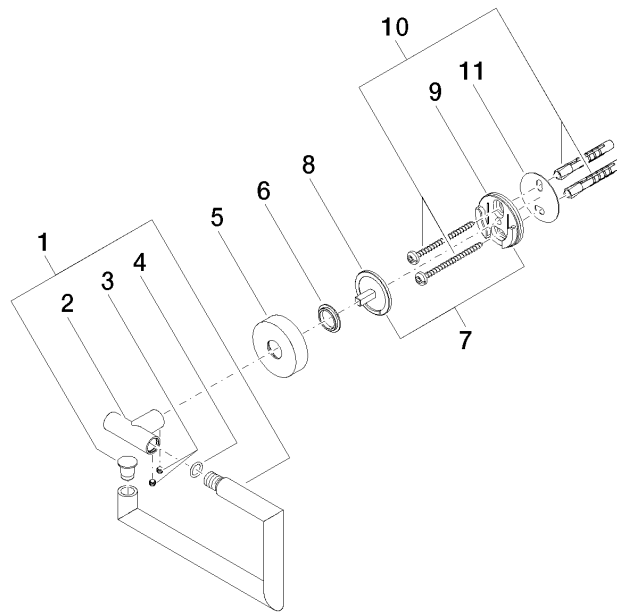

## EDITION PRO Papierrollenhalter ohne Deckel - Chrom

---

83 500 626

- Breite 150 mm
- Höhe 95 mm
- Rosette Ø 41 mm
- Ausladung 38 mm

	Chrom	83 500 626-00
	Schwarz matt	83 500 626-33
	Chrom gebürstet	83 500 626-93

## EDITION PRO Papierrollenhalter ohne Deckel - Chrom

83 500 626

mm [inches]

**EDITION PRO Papierrollenhalter ohne Deckel - Chrom**

83 500 626

Ersatzteile für die  
anderen  
Oberflächenvarianten  
finden Sie hier:  
Schwarz matt

**Ersatzteilstückliste**

Nr.	Artikelnummer	Benennung	Verbaumenge	Lieferzeit
1	90 28 22 626 00-00	Halter	1	10
2	05 17 97 561 01-00	Halter	1	10
3	90 31 11 038 00 90	Stift	1	2
4	90 14 10 060 00 90	Dichtung	1	2
5	08 27 97 500-00	Rosette	1	10
6	08 30 11 516 90	Ring	1	2
7	05 17 97 501 01 90	Befestigungssatz	1	2
8	08 17 97 559 90	Halter	1	2
9	08 17 97 501 07	Halter	1	2
10	05 30 31 025 00 90	Befestigungssatz	1	2
11	05 30 11 519 00 90	Scheibe	1	2